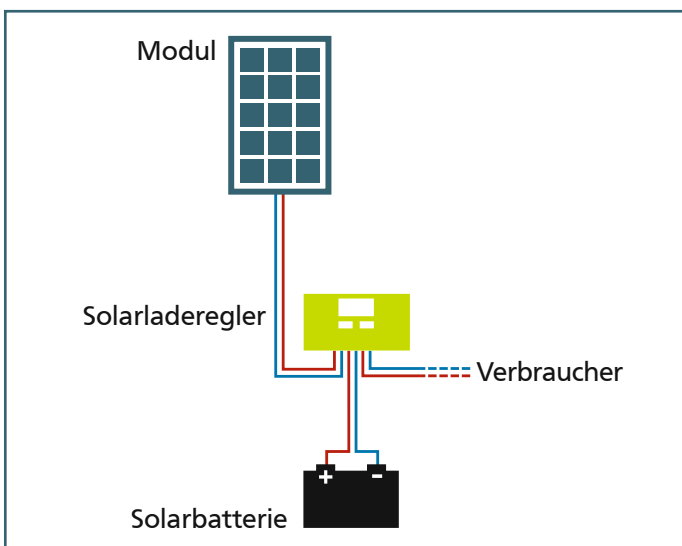

# Energy Generation Kit Solar Rise

**Kits**  
600077 • 11/2019

These integrated set allow an easy operation of 12 VDC consumers such as light, radio, or 12 V pond pumps etc. If you connect a 230 VAC inverter, you can also supply any electrical device just as if you were on the grid! These set is an ideal solution if you need solar power only in the evening hours or weekends, e.g. for your garage, garden or holiday home.

Das Phaesun Kit ermöglicht auf einfachste Weise den Betrieb von 12 Volt-Verbrauchern, wie z. B. Lampen, Radios oder kleinen Teichpumpen. Wenn Sie einen 230 VAC-Wechselrichter anschließen, können Sie jedes elektrische Gerät genauso versorgen, als ob Sie am Netz wären! Dieses Set ist eine ideale Lösung, wenn Sie nur in den Abendstunden oder am Wochenende Solarstrom benötigen. Beispielsweise für die Garage oder den Garten.