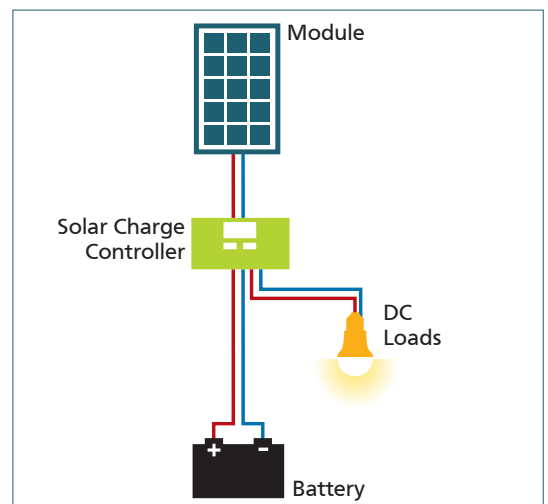

Energy Generation Kit Flex Rise 60 W

600420 • DE/EN • 08/2020

These solar kits include all components for reliable energy supply either for mobile use or for fixed installations etc. They are ideal for battery charging for camping, caravanning or on boats. The fully weather resistant semiflex modules are designed for the use in the harshest environments. They can be even used in salt-water environments. The back contact cells bring highest efficiency. They combine a high charging voltage at high temperatures and an efficient charging capacity. The charge controller brings best power control.

Features

- Fully weather resistant solar modules with a long durability, salt water protected
- High efficient back contact cells
- Solar cable with standard 4 connectors
- Ideal for deck tops, caravan roofs and camper vans

Diese Kits beinhalten alle Komponenten für die zuverlässige Stromversorgung für mobile Anwendungen oder für feste Installationen. Sie eignen sich für das Laden von Batterien beim Camping, Caravanning oder auf Booten. Die wetterresistenten Semiflex Module sind für rauhe Wetterbedingungen geeignet, sogar in Salzwasserumgebungen.

Die dunkelblauen Rückkontaktzellen sind hinsichtlich der Effizienz ungeschlagen. Der Laderegler sorgt für besten Energiefluss.

Produktmerkmale

- Wetterresistente Module mit langer Lebenszeit, salzwasserfest
- Hoch effiziente Rückkontaktzellen
- Solarkabel mit Standard 4 Verbindern
- Ideal für Segelyachten, Wohnmobile oder sonstige leicht gebogene Oberflächen